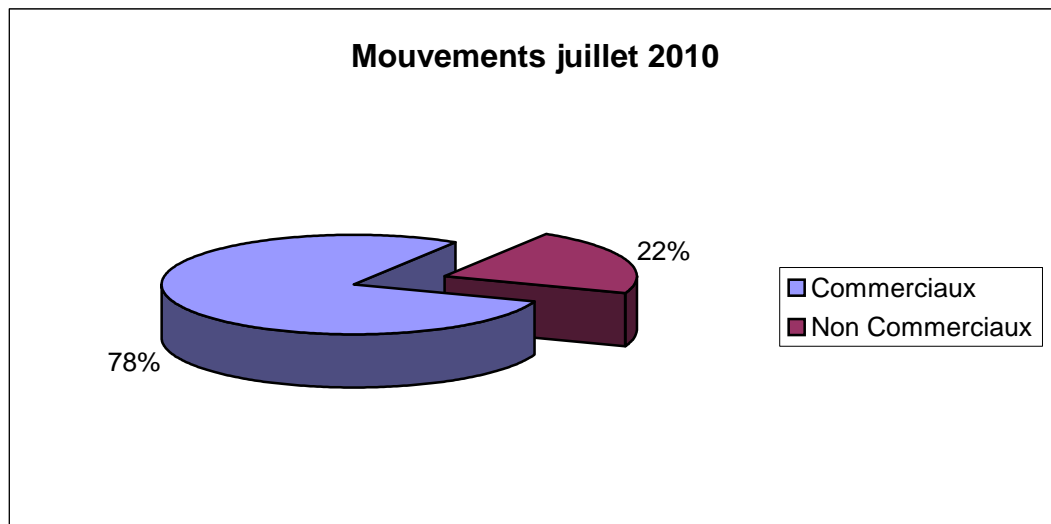

Mouvements juillet 2010

Nombre de Mouvements	juil-09	juil-10	Evolution / Juil. 09
Commerciaux	9 247	9 397	1,62%
Non Commerciaux	2 861	2 614	-8,63%
Totaux	12 108	12 011	-0,80%

Répartition des mouvements par piste et par sens :

Trafic - Arrivée - Juillet 2010

Arrivées face au Sud
(13R & L) : 1906

Arrivées face au Nord
(31R & L) : 3628

Trafic - Départ - Juillet 2010

Départs face au Sud
(13L & R) : 1722

Départs face au Nord
(31L & R) : 3807

(*) hors trafic d'hélicoptères et départs du plan d'eau

Répartition des mouvements par piste et par sens pour la période 23h - 6 h :

Trafic entre 23h et 6h - Arrivée - Juillet 2010

Arrivées face au Sud
(13R & L) : 191