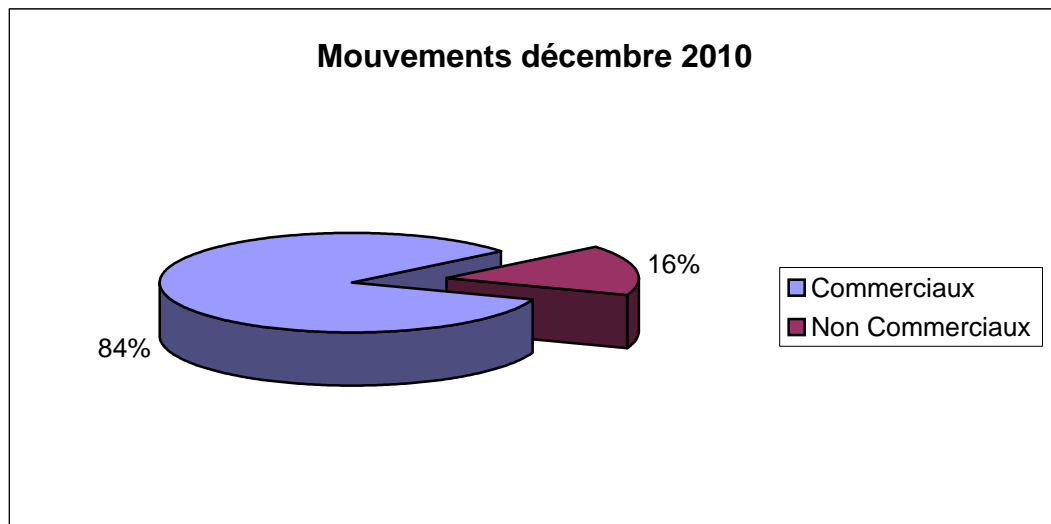

## Mouvements décembre 2010

Nombre de Mouvements	déc-09	déc-10	Evolution / Déc. 09
Commerciaux	7 552	7 425	-1,68%
Non Commerciaux	1 505	1 467	-2,52%
<b>Totaux</b>	9 057	8 892	<b>-1,82%</b>

Répartition des mouvements par piste et par sens :

## Trafic - Arrivée - Décembre 2010

Arrivées face au Sud  
(13R & L) : 1621

Arrivées face au Nord  
(31R & L) : 2530

## Trafic - Départ - Décembre 2010

Départs face au Sud  
(13L & R) : 1506

Départs face au Nord  
(31R & L) : 2649

(\*) hors trafic d'hélicoptères et départs du plan d'eau

Répartition des mouvements par piste et par sens pour la période 23h - 6 h :

## Trafic entre 23h et 6h - Arrivée - Décembre 2010

Arrivées face au Sud  
(13R & L) : 246

Arrivées face au Nord  
(31R & L) : 186